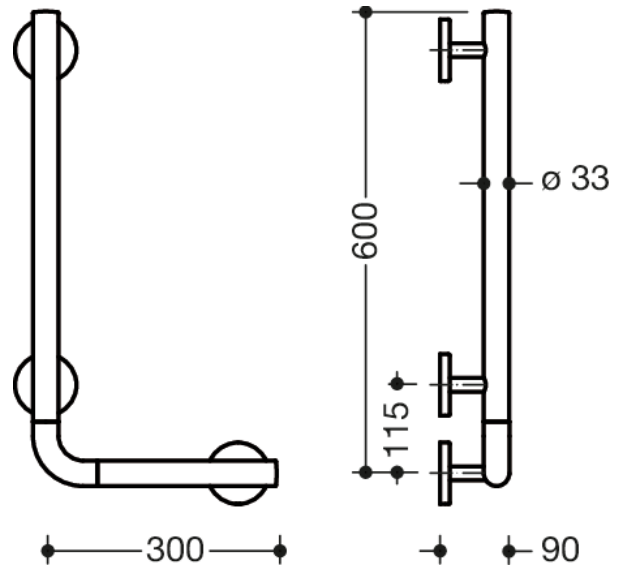

Photo similaire

Mesures en mm

Propriétés

Barre de maintien coudée Système 800 K

- barres verticales et horizontales, assemblées à angle droit
- sert de maintien et d'appui
- Barre de maintien coudée en polyamide de haute qualité, par selon nuancier HEWI
- supports et rosaces en polyamide de haute qualité dans la couleur HEWI 99 (blanc pur)
- avec cœur en acier inoxydable continu
- longueur horizontale 300 mm, longueur verticale 600 mm, profondeur 90 mm, diamètre de barre 33 mm
- fixation au mur avec supports filigranes et perpendiculaires diamètre 18 mm et rosaces plates
- diamètre des rosaces 80 mm, hauteur 13 mm
- montage simple grâce aux plaques de fixations séparées en acier inox de haute qualité pour accrocher la barre
- se monte sur le côté gauche ou droit
- matériel de fixation anti-corrosion HEWI inclus